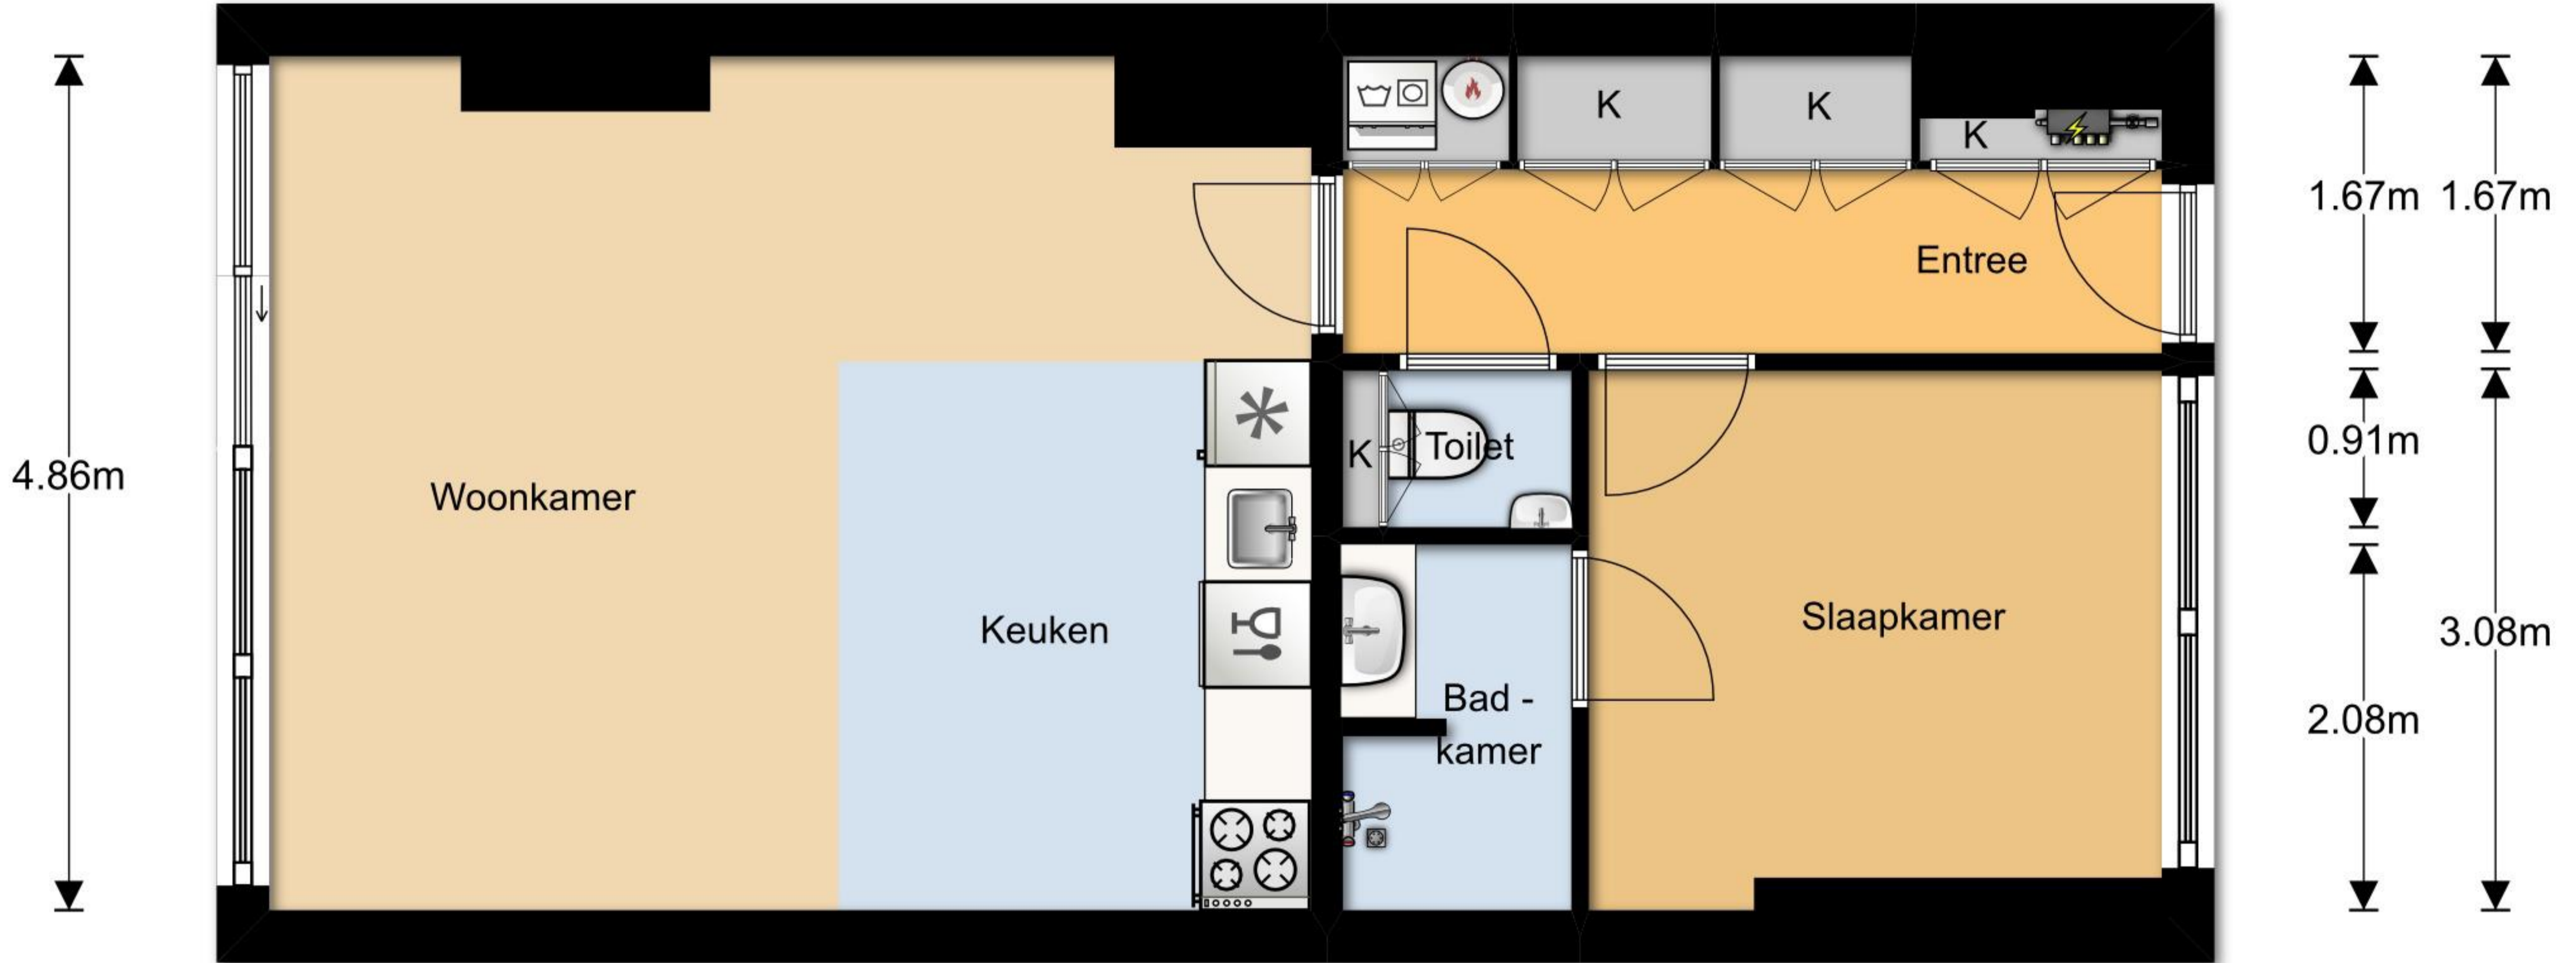

Type B

5.92m 4.66m

5.92m 1.29m 3.26m

10.76m

"De oppervlakte is met grootst mogelijke zorgvuldigheid gemeten,
echter biedt geen garantie en er kunnen geen rechten aan ontleend worden"
© Van Roemburg & Woning Diagnose